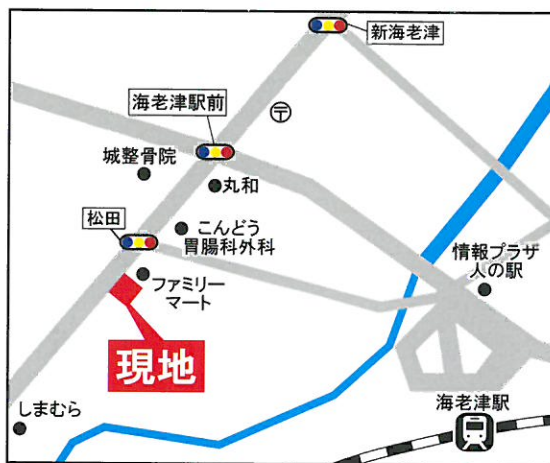

所在地：ファミリーマート海老津駅前店の裏
(JR海老津駅より徒歩5分)

お問い合わせ・お申し込みは

TEL. 093-562-5560

スペースプラス グループ
<http://www.spaceplus.jp/>

スペースプラス海老津駅前 (有)不動産総合
サービスセンター